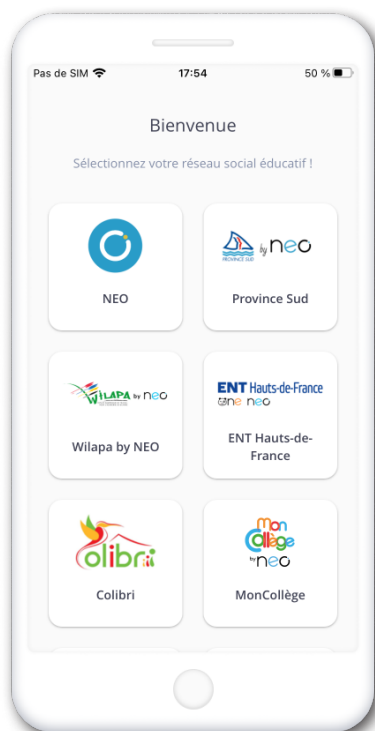

# Pocket neo

L'app mobile de l'espace numérique des collèges et lycées

## Première connexion des élèves et des parents

NEO Pocket, le réseau éducatif qui tient dans la poche !

Téléchargez l'application mobile NEO Pocket et retrouvez les services les plus essentiels de votre espace numérique.

Scannez-moi !

1

Téléchargez l'application et sélectionnez votre espace numérique dans la liste.

2

Sélectionnez votre profil, puis renseignez vos identifiants EduConnect

3

Découvrez l'application et paramétrez vos notifications mobile dans Mon compte.